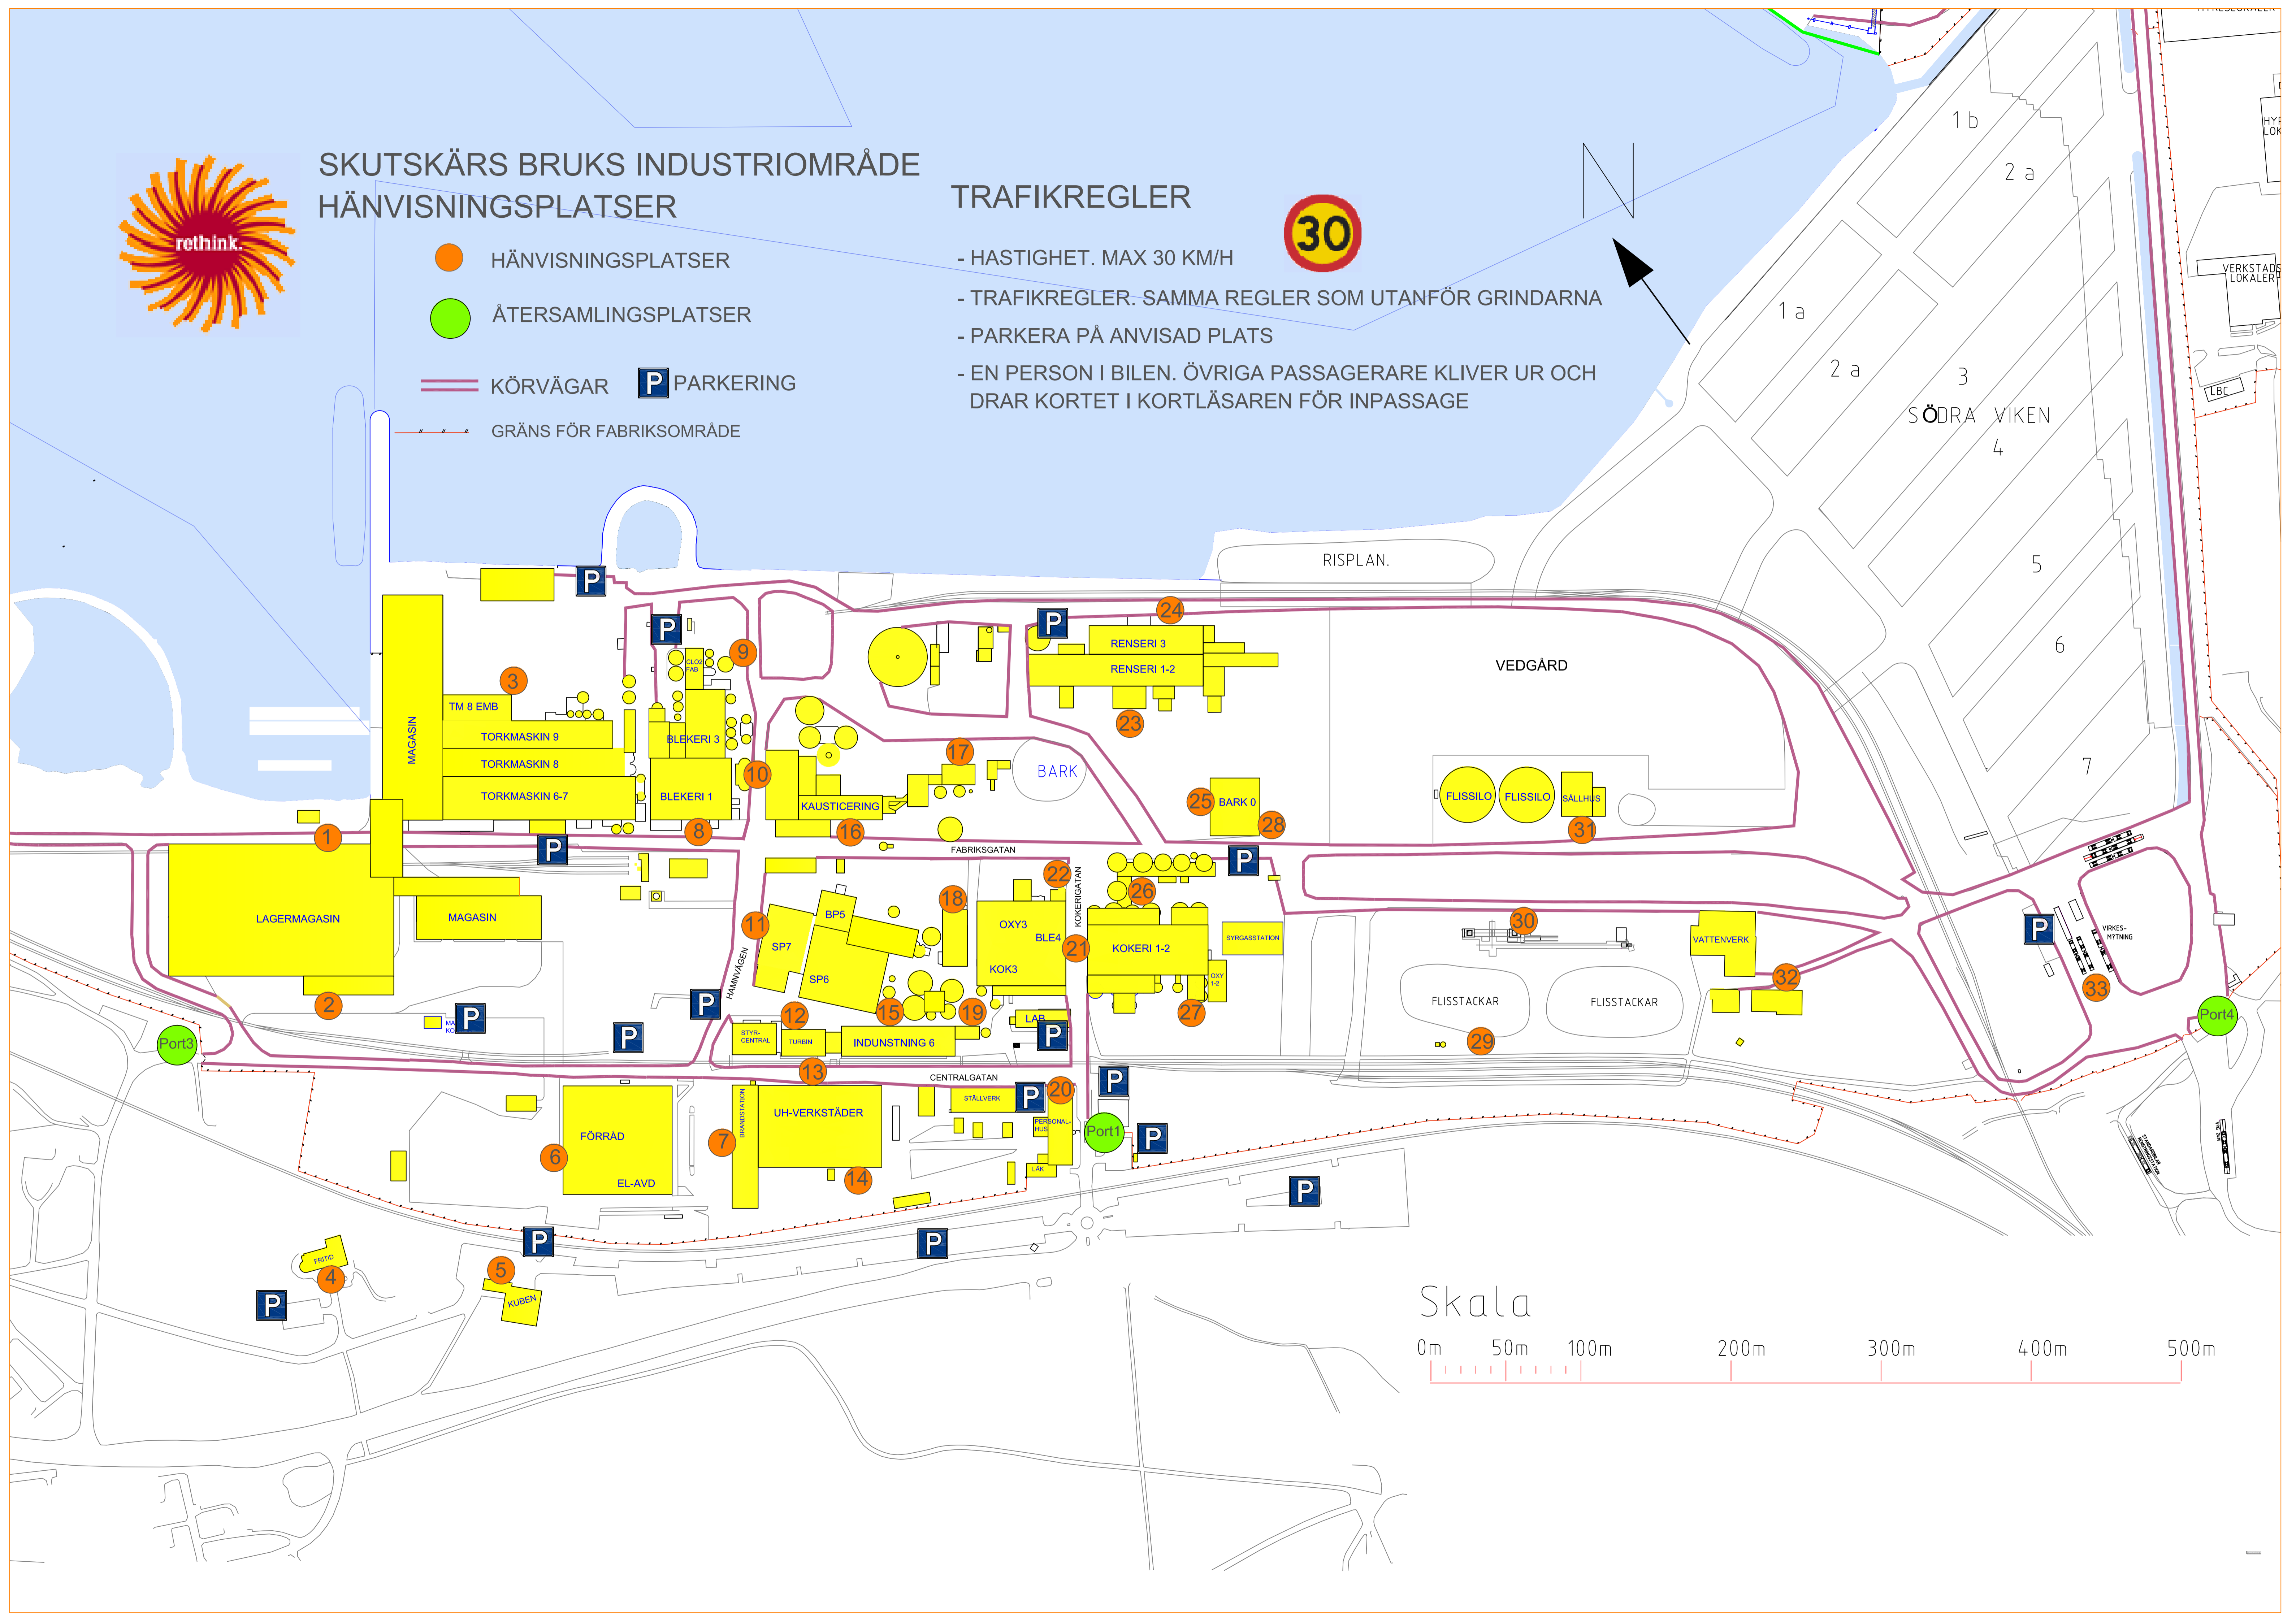

# SKUTSKÄRS BRUKS INDUSTRIOMRÅDE HÄNVISNINGSPLATSER

- HÄNVISNINGSPLATSER
- ÅTERSAMLINGSPLATSER
- KÖRVÄGAR
- GRÄNS FÖR FABRIKSOMRÅDE
- P PARKERING

## TRAFIKREGLER

- HASTIGHET. MAX 30 KM/H
- TRAFIKREGLER. SAMMA REGLER SOM UTANFÖR GRINDARNA
- PARKERA PÅ ANVISAD PLATS
- EN PERSON I BILEN. ÖVRIGA PASSAGERARE KLIVER UR OCH DRAR KORTET I KORTLÄSAREN FÖR INPASSAGE

Skala